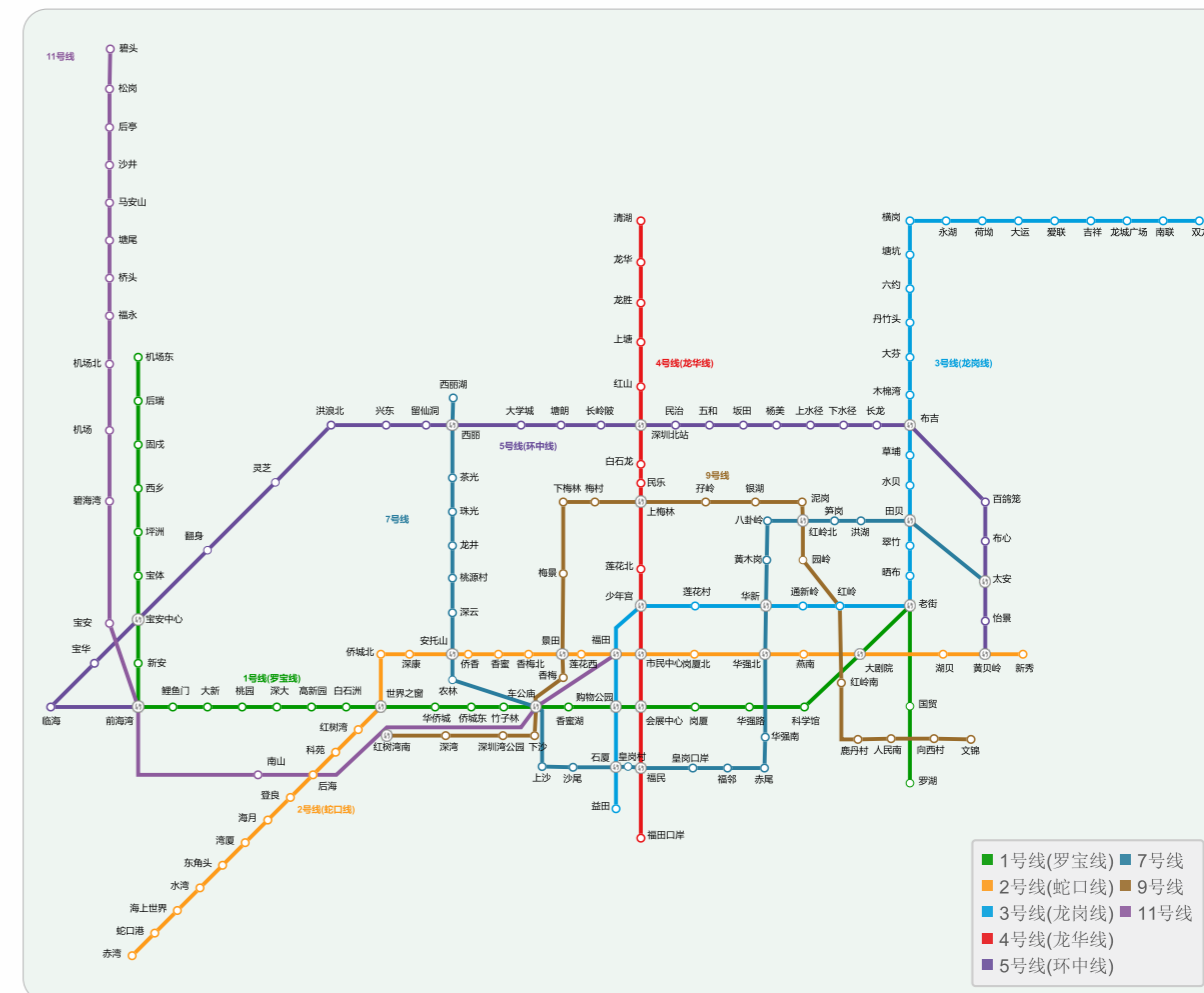

(3) 乘坐地铁

(3) Take the subway

地铁1号线、4号线可直接到达“会展中心”站,出地铁闸机后再通过地下通道可直达会展中心内部;会展中心站E、D出口步行约150米可到达会展中心北广场。

地铁1号线“购物公园”站D出口步行约150米可到达会展中心西入口(参见深圳地铁线路图)

会展中心周边交通